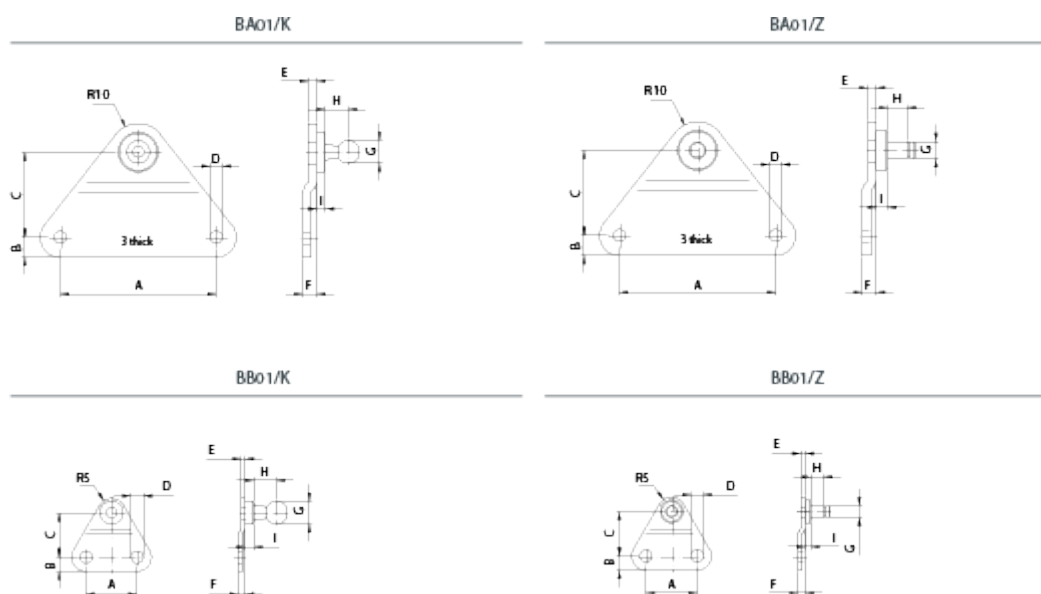

Varenummer: 04HBA01K08
 Beskrivelse: Stabilus Industry Line Sidebeslag, fladt Stål
 Type BA01K08 M8

Mål

A = 55
 B = 7
 C = 30
 D = 5.3
 E = 3
 F = 5
 G = 8
 H = 8

I = 3
 Stability = 500 N